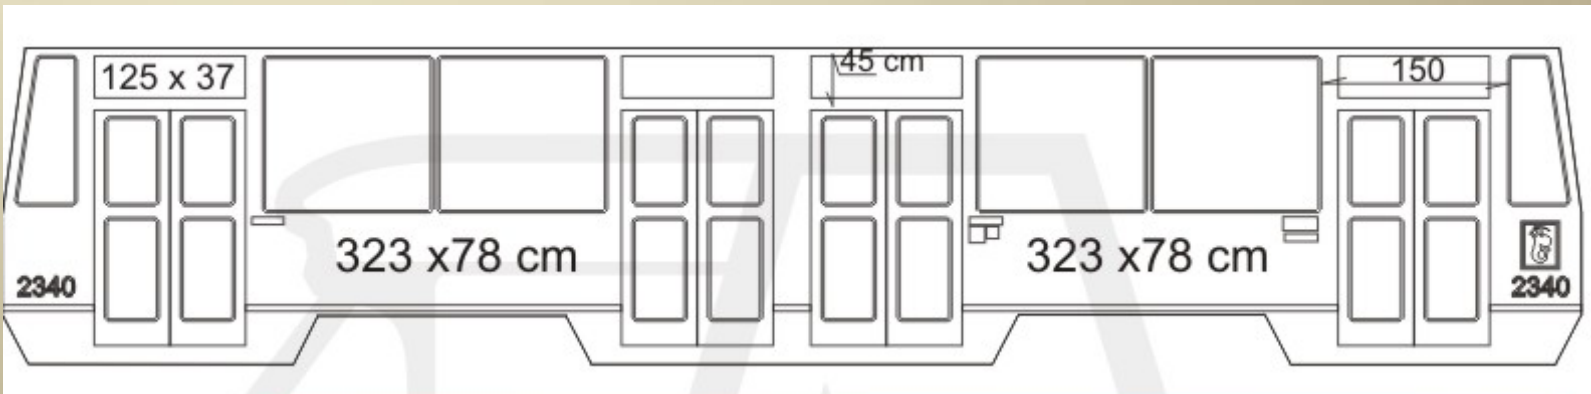

TRAMWAJ TYPU 105 N